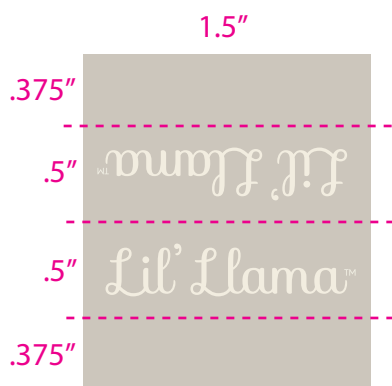

FRONT

BACK

Details:

- \* Main fabrication 100% Cotton Terry GSM TBC
- \* Applique fabrication

WOVEN LABEL

EGRET  
11-0103 TCX

MOONBEAM  
13-0000 TCX

Lil' Llama Bath Mitt  
\*\*ART IS ACTUAL SIZE\*\*